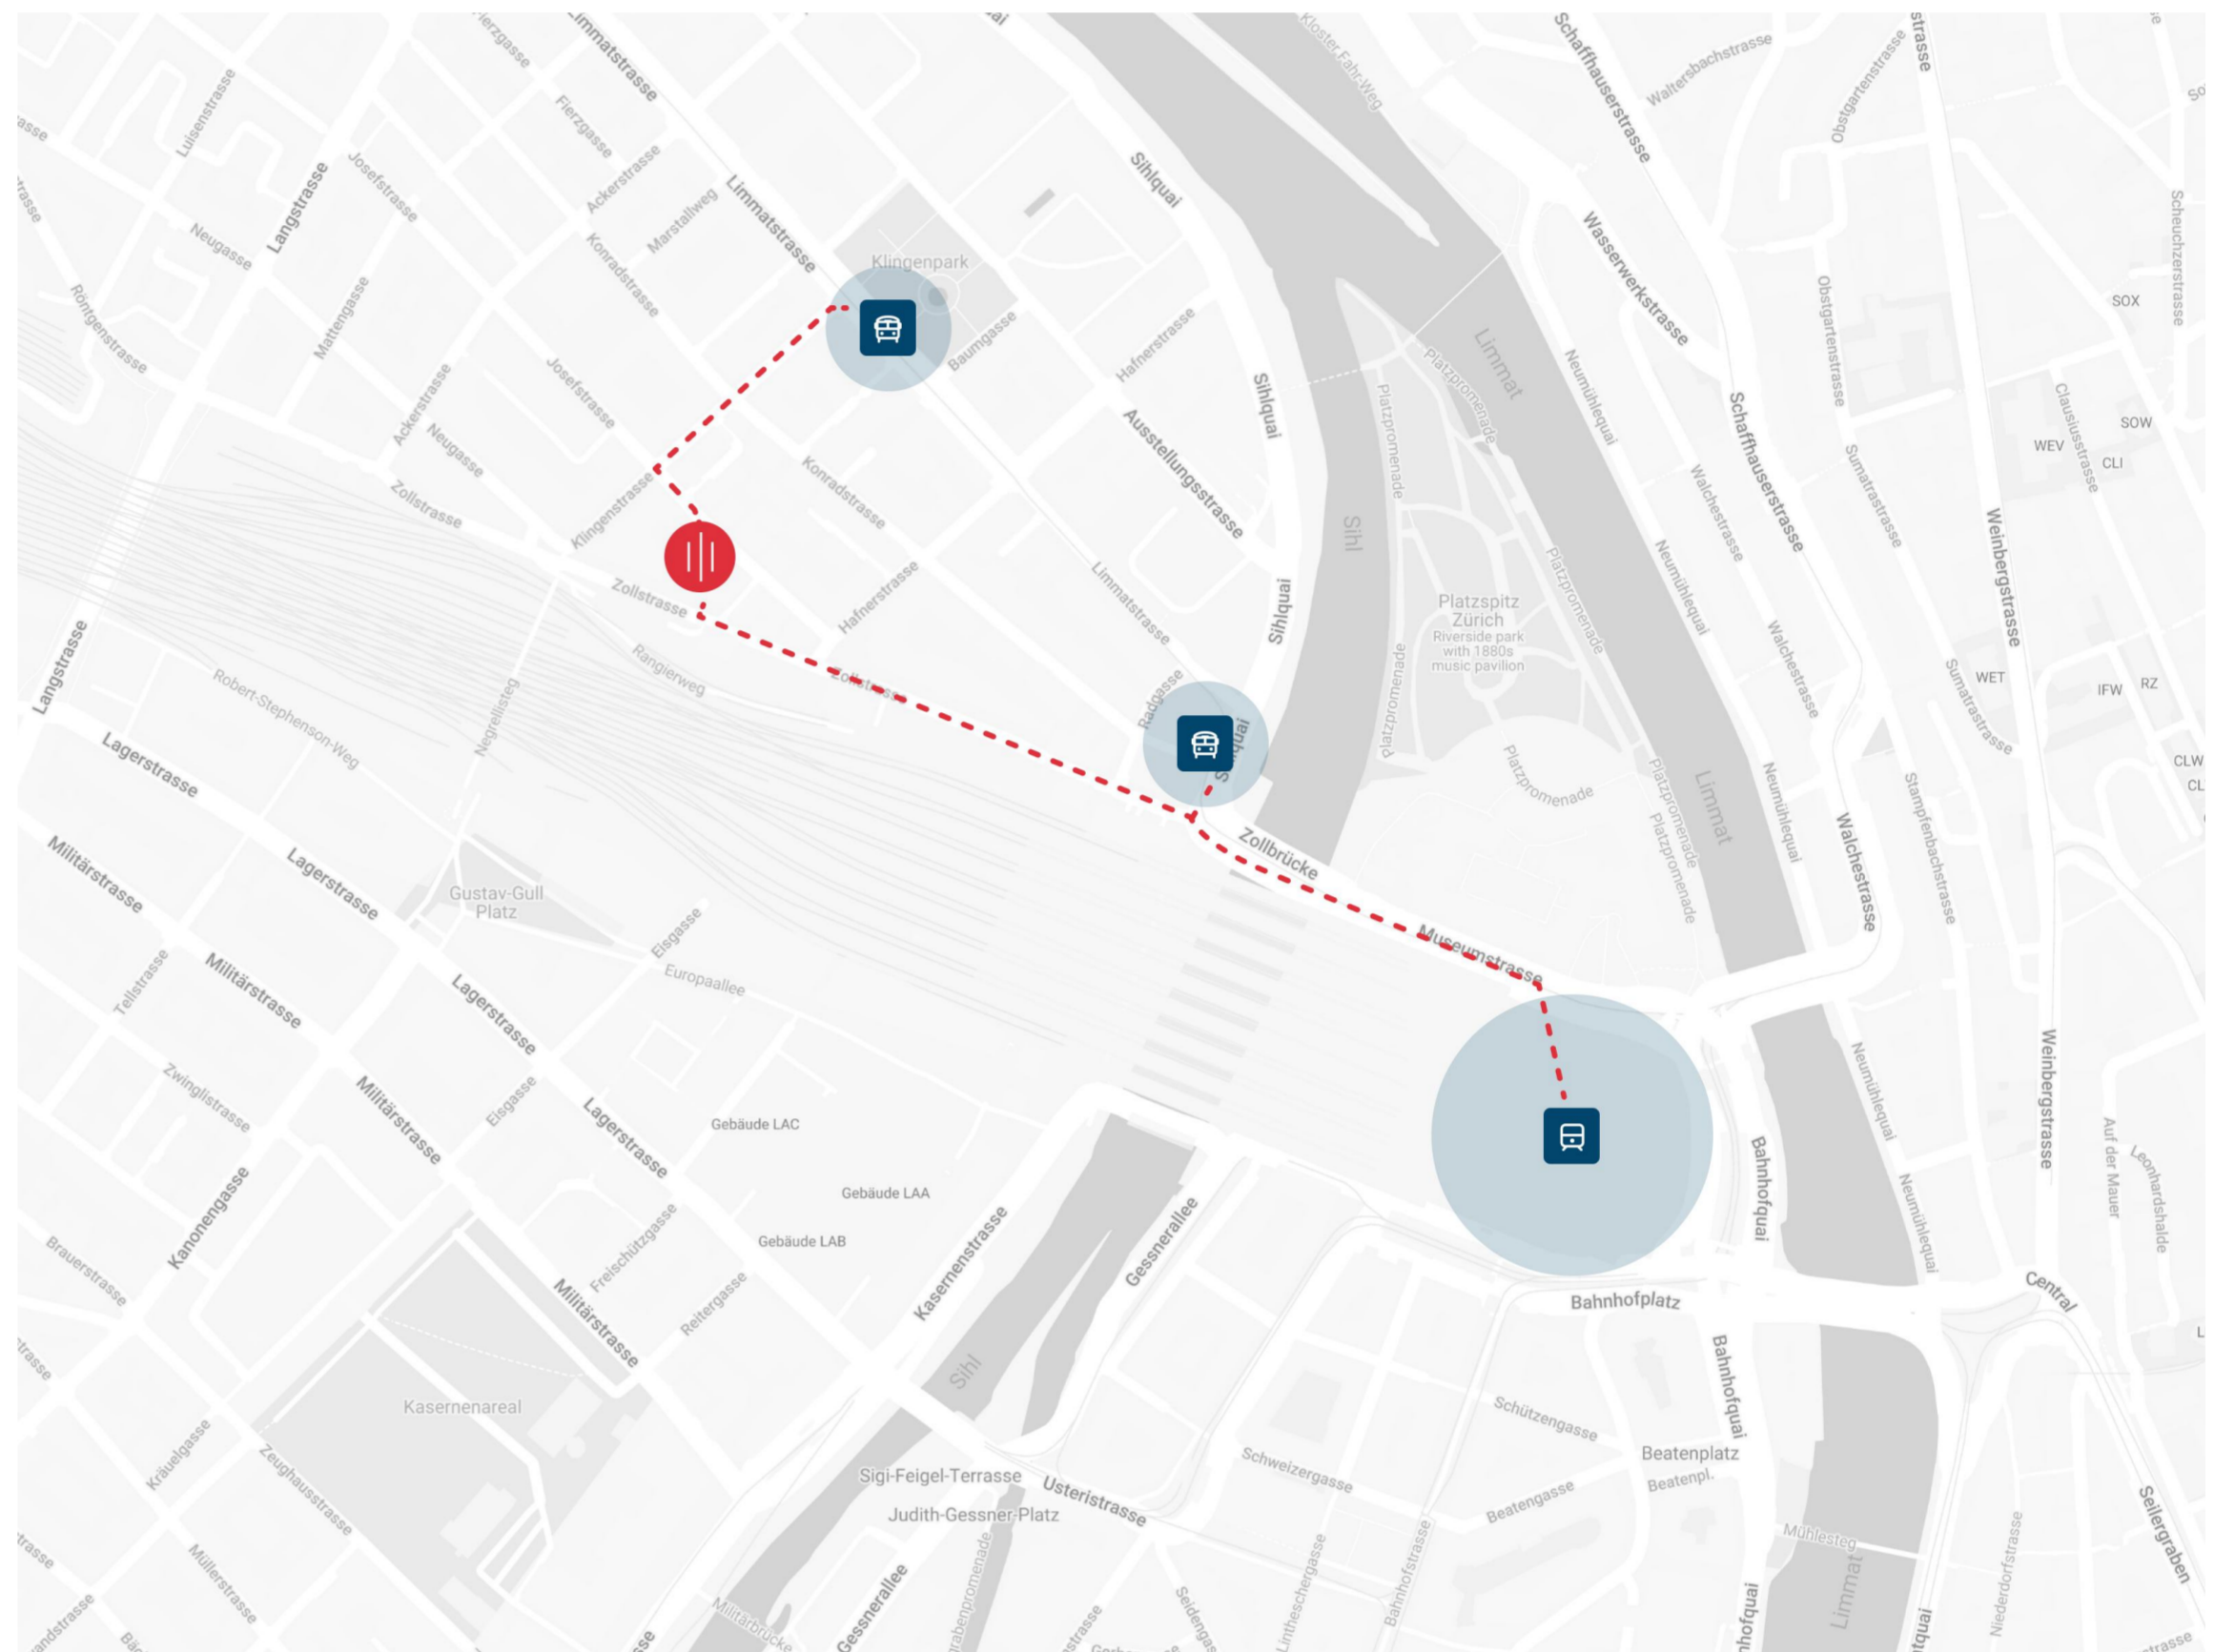

Anfahrtsplan Zürich

Mit öffentlichen Verkehrsmitteln

Ab dem Bahnhof Zürich erreichen Sie unser Büro zu Fuss in fünf Minuten.

Tram

Linien 4, 8, 9, 11, 13 und 17 bis Haltestellen Sihlquai/HB oder Museum für Gestaltung

Mit dem Auto

Die Zufahrt zu der Garage befindet sich beim Eingang Zollstrasse 58 (direkt neben dem Eingang zu Aldi). Bitte klingeln Sie bei der Einfahrt und der Empfang öffnet Ihnen das Einfahrtstor. Besucherparkplätze befinden sich im 2. UG und sind gekennzeichnet.