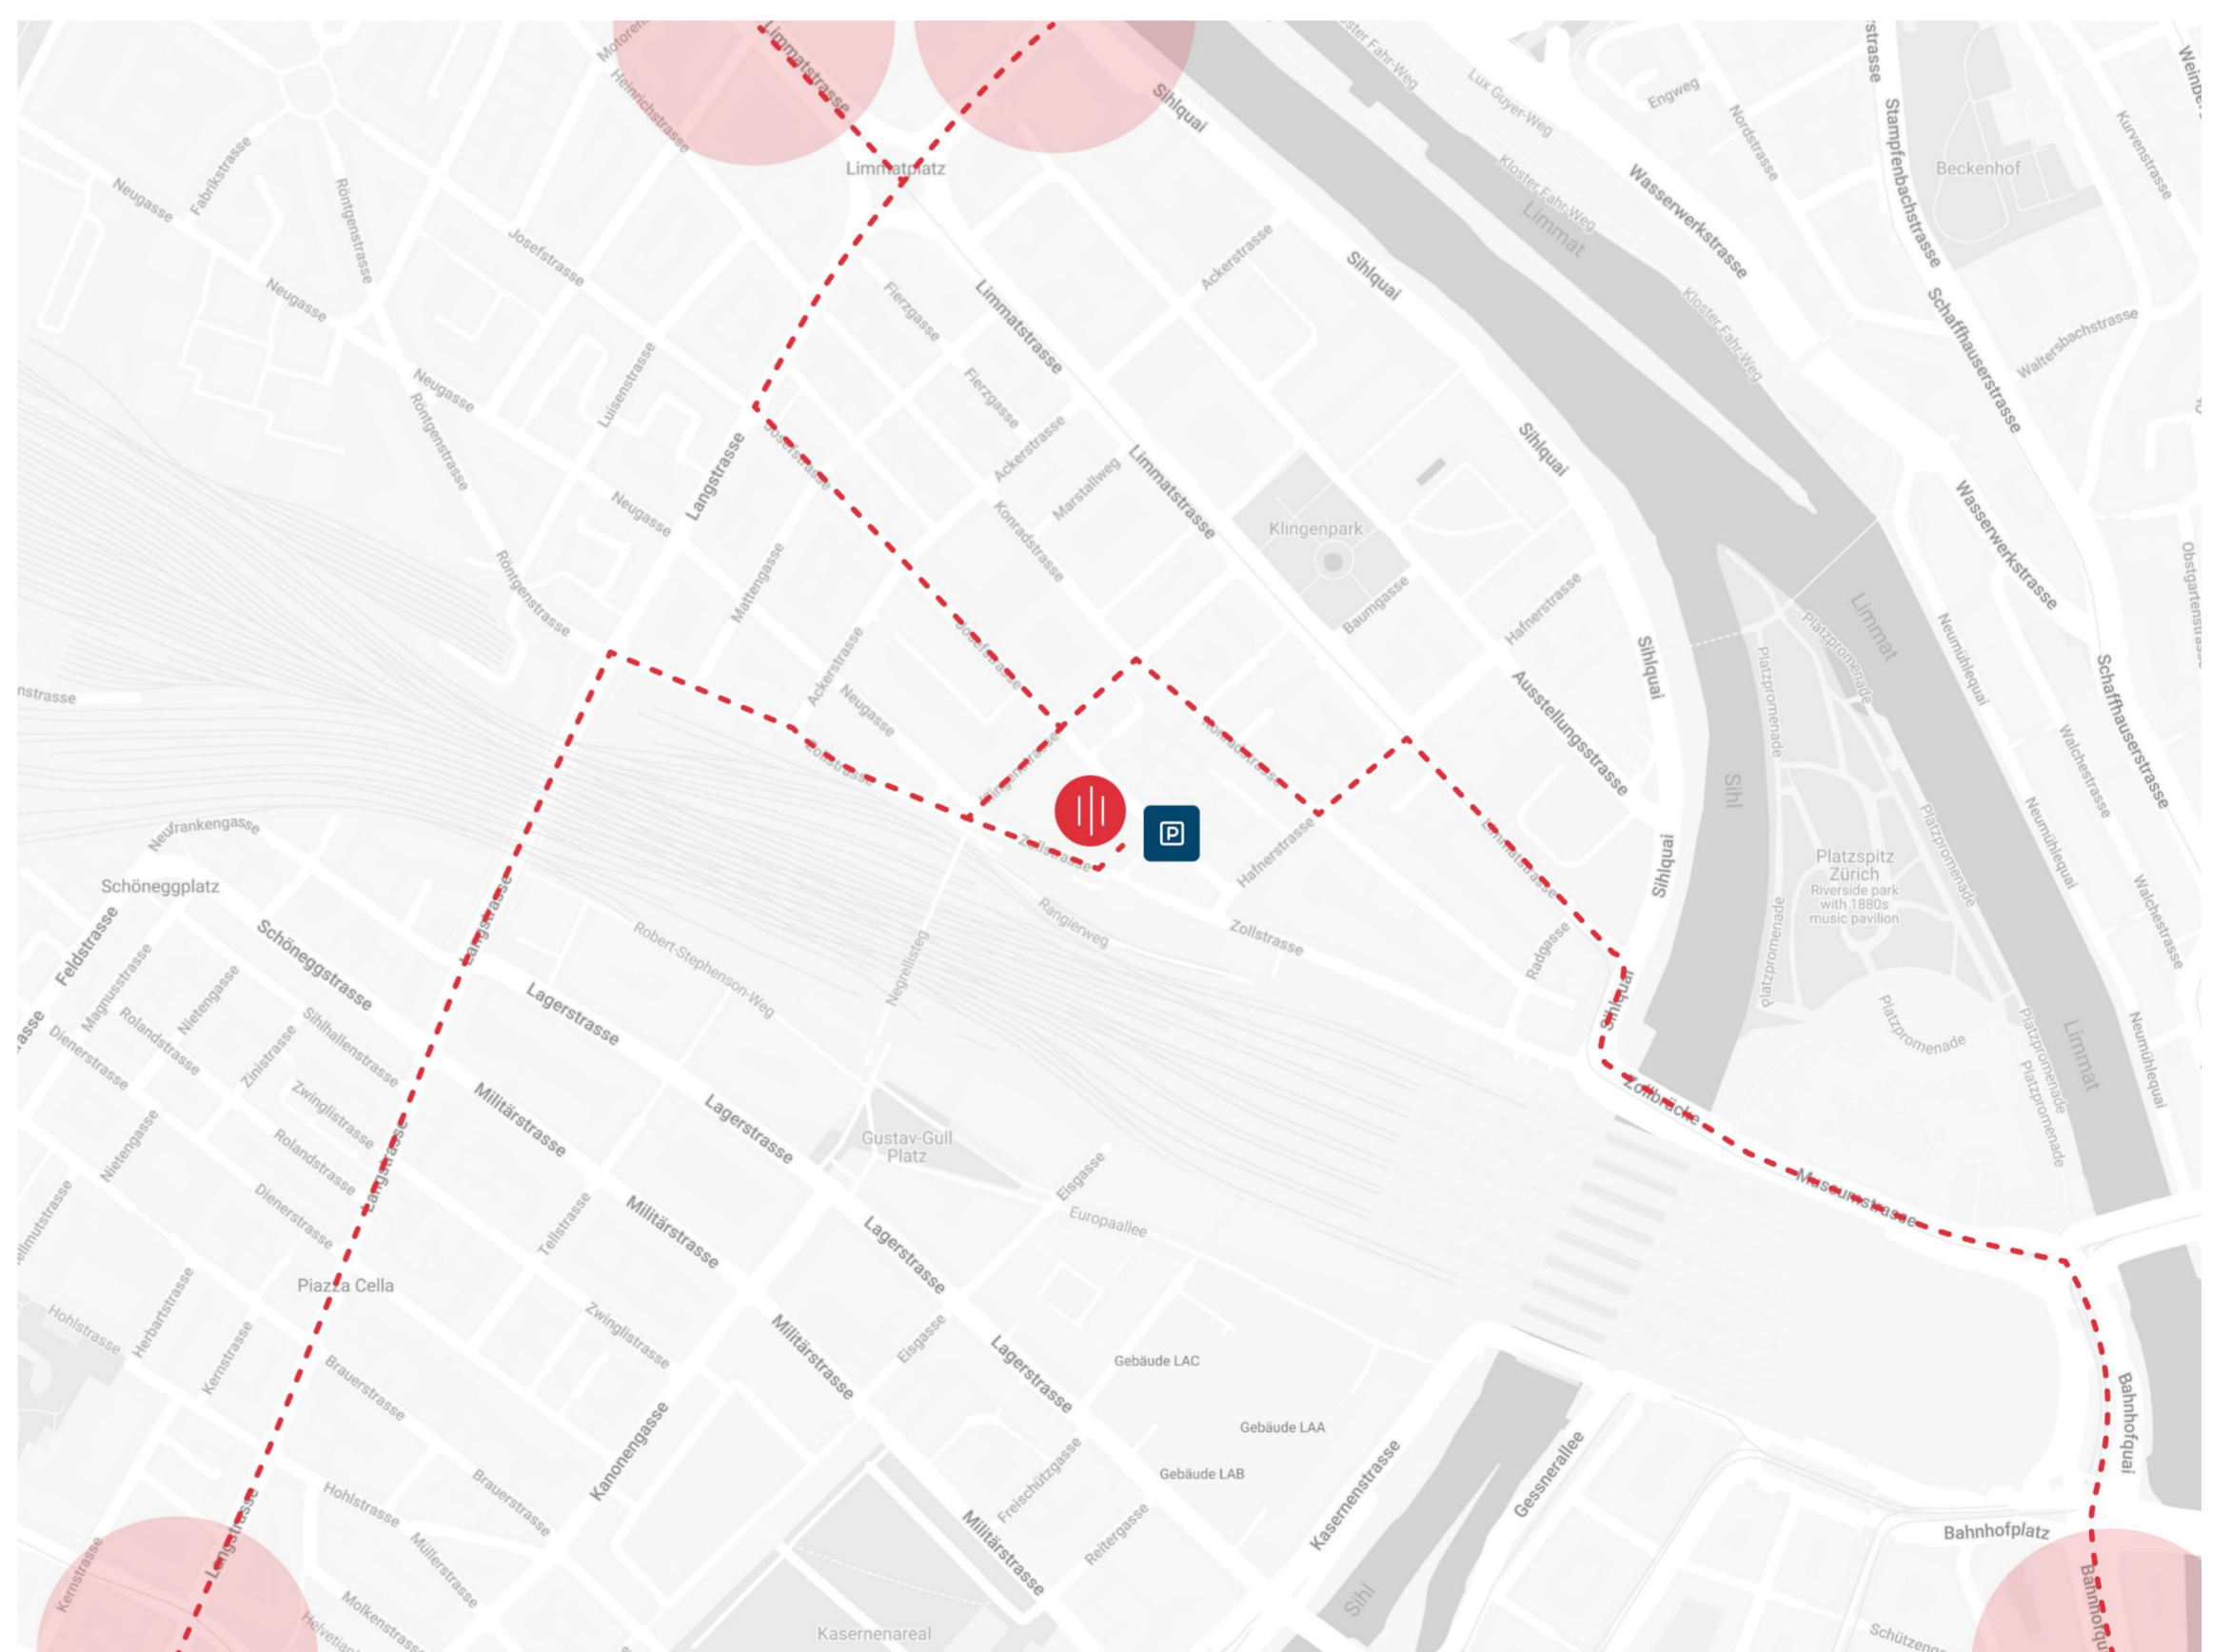

Anfahrtsplan Zürich

Mit öffentlichen Verkehrsmitteln

Ab dem Bahnhof Zürich erreichen Sie unser Büro zu Fuss in fünf Minuten.

Tram

Linien 4, 8, 9, 11, 13 und 17 bis Haltestellen Sihlquai/HB oder Museum für Gestaltung

Mit dem Auto

Die Zufahrt zu der Garage befindet sich beim Eingang Zollstrasse 58 (direkt neben dem Eingang zu Aldi). Bitte klingeln Sie bei der Einfahrt und der Empfang öffnet Ihnen das Einfahrtstor. Besucherparkplätze befinden sich im 2. UG und sind gekennzeichnet.