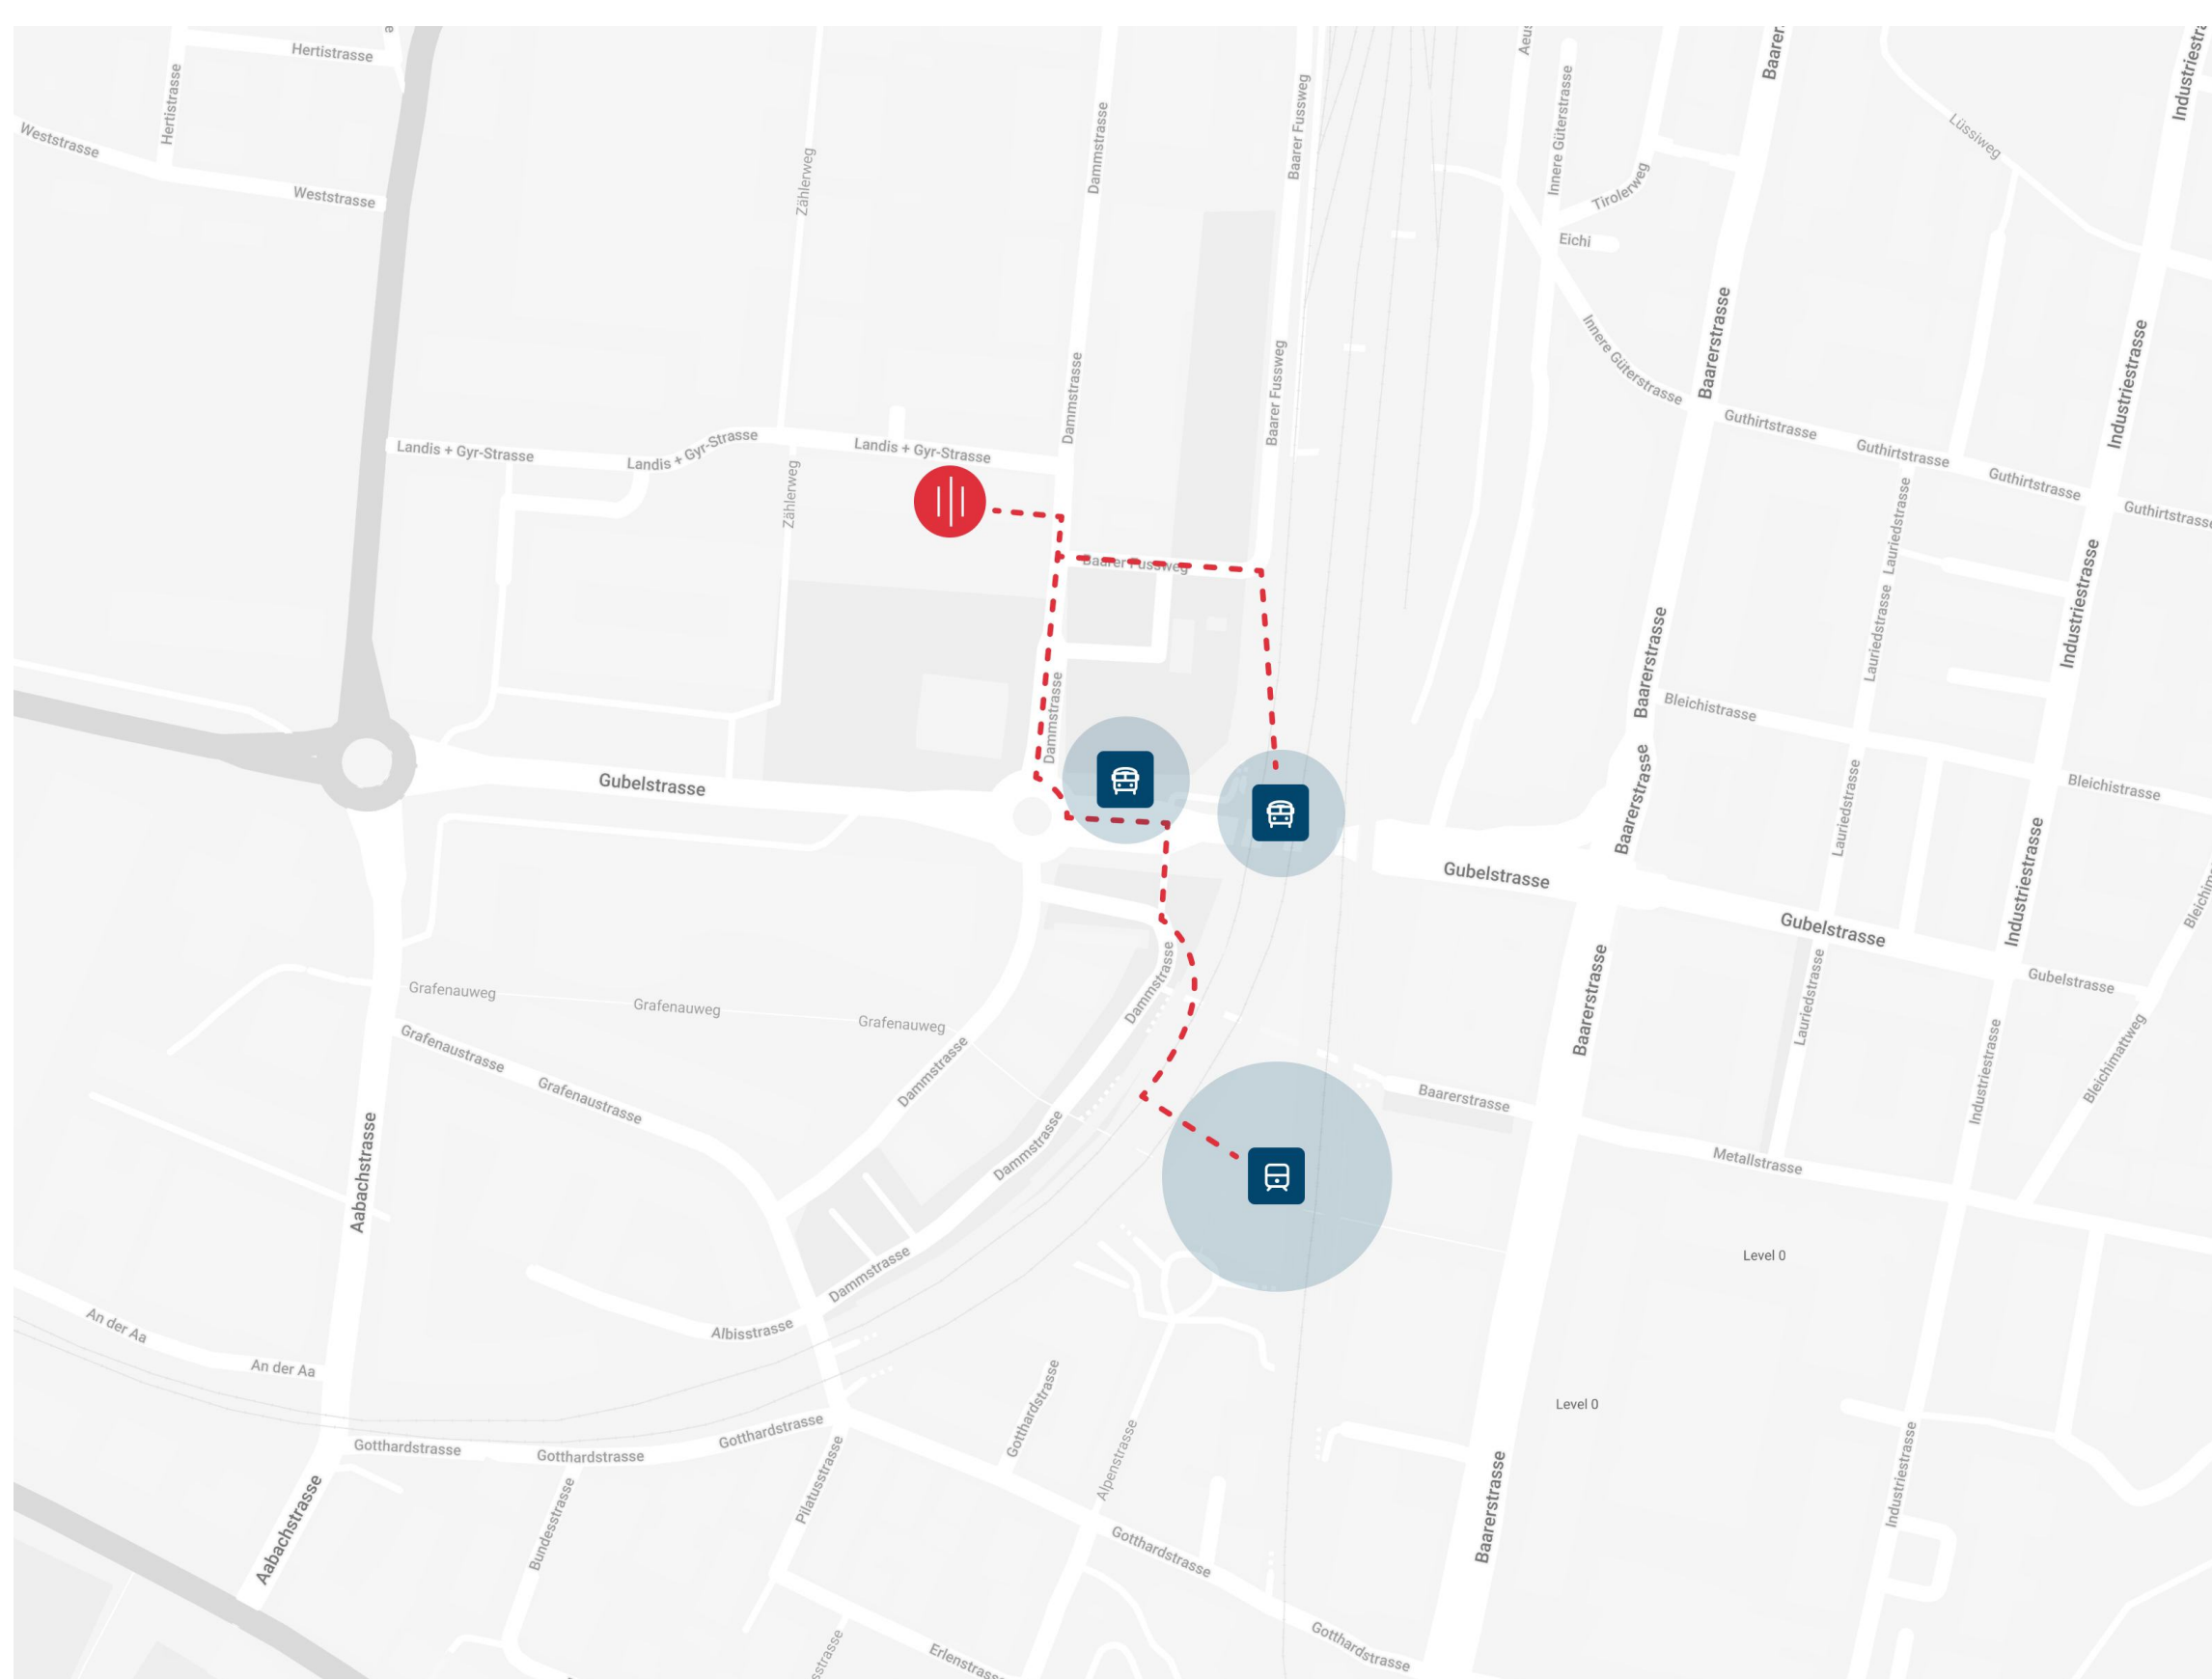

## Anfahrtsplan Zug

### Bus

Linien 6, 7, 11 und 16 bis Haltestelle Zug, Landis & Gyr / Bahnhof

### Mit dem Auto

Vor dem Haupteingang (siehe Grafik) stehen Ihnen Besucherparkplätze zur Verfügung. Diese sind nicht mit MME gekennzeichnet. Zur Benutzung der Parkplätze benötigen Sie eine Parkkarte, welche wie folgt bezogen werden kann:

- Sie dürfen die Parkplätze auf der linken Seite (siehe Grafik, Langzeitparkplätze) benutzen – die Parkkarte erhalten Sie am Empfang der Stadt Zug im Erdgeschoss;
- Sollten die Langzeitparkplätze besetzt sein, dürfen Sie Ihr Auto auf die Kurzzeitparkplätze stellen – die Parkkarte dürfen Sie ebenfalls am Empfang der Stadt Zug im EG beziehen.